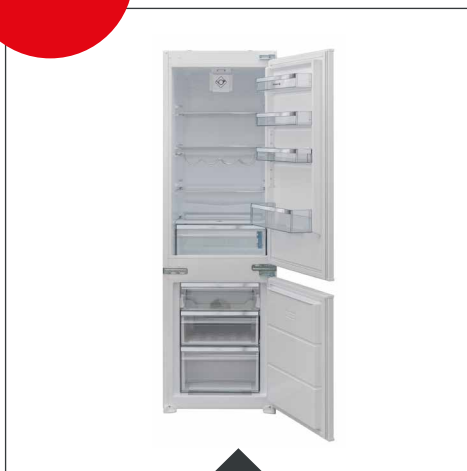

VOS AVANTAGES

SUR L'ÉLECTROMÉNAGER **De Dietrich**

767€