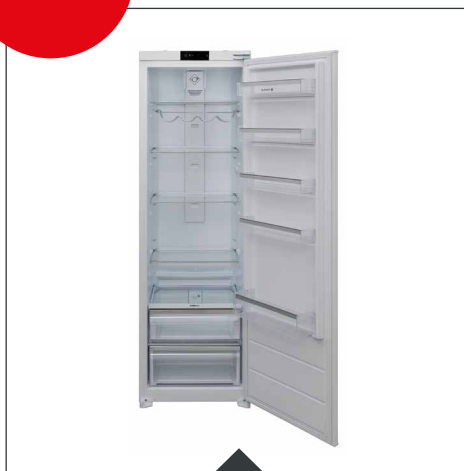

COMBINÉ INTÉGRABLE

Réf : DRCI771FN

- > **Classe F** : 179 L réfrigérateur et 63 L congélateur 4*.
- > **Réfrigérateur froid brassé**, congélateur NoFrost.

Prix : ~~1018€~~ → **767€**

917€

MONOPORTE INTÉGRABLE

Réf : DRLI770EB

- > **Classe E** : 294 L.
- > Consommation énergétique annuelle 112 kWh.
- > **Réfrigérateur froid brassé**.

Prix : ~~1148€~~ → **917€**

587€