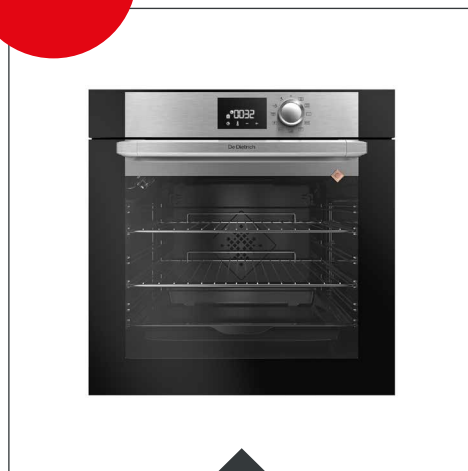

VOS AVANTAGES

SUR L'ÉLECTROMÉNAGER **De Dietrich** 

609 €

FOUR PYROLYSE

Réf : DOP7230A

- > **Chaleur pulsée** Multifonction Plus avec résistance circulaire.
- > **Maxi cavité** : 73 L avec 6 niveaux d'enfournement.

Prix : ~~699 €~~ → **609 €***

609 €

FOUR PYROLYSE

Réf : DOP7230X

- > **Chaleur pulsée** Multifonction Plus avec résistance circulaire.
- > **10 recettes automatiques** basse température.

Prix : ~~699 €~~ → **609 €***

442 €

MICRO-ONDES

Réf : DME7121X

- > Répartiteur d'ondes système Quattro.
- > **5 niveaux de puissance.**
- > **Encastrement colonne**, niche 38.

Prix : ~~543 €~~ → **442 €***

504 €

PLAQUE INDUCTION

Réf : DPI7550B

- > **4 niveaux de puissance en accès direct** : maintenir au chaud, mijoter, saisir et Boost.
- > 3 zones : 28 cm / 23 cm / 16 cm.

Prix : ~~605 €~~ → **504 €***

VOS AVANTAGES

SUR L'ÉLECTROMÉNAGER **De Dietrich** 