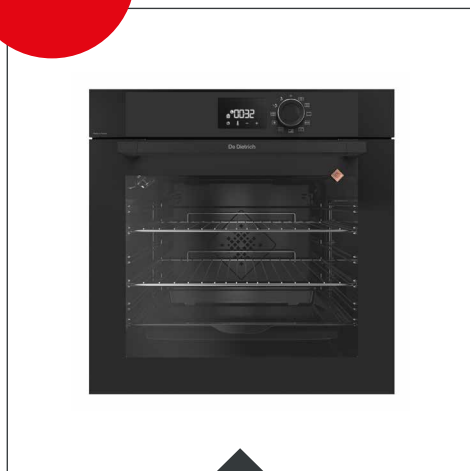

VOS AVANTAGES

SUR L'ÉLECTROMÉNAGER **De Dietrich** 

609 €

FOUR PYROLYSE

Réf : DOP7230A

- > **Chaleur pulsée** Multifonction Plus avec résistance circulaire.
- > **Maxi cavité** : 73 L avec 6 niveaux d'enfournement.

Prix : ~~699 €~~ → **609 €***

609 €

FOUR PYROLYSE

Réf : DOP7230X

- > **Chaleur pulsée** Multifonction Plus avec résistance circulaire.
- > **10 recettes automatiques** basse température.

Prix : ~~699 €~~ → **609 €***

442 €

MICRO-ONDES

Réf : DME7121X

- > Répartiteur d'ondes système Quattro.
- > **5 niveaux de puissance.**
- > **Encastrement colonne**, niche 38.

Prix : ~~543 €~~ → **442 €***

504 €

PLAQUE INDUCTION

Réf : DPI7550B

- > **4 niveaux de puissance en accès direct** : maintenir au chaud, mijoter, saisir et Boost.
- > 3 zones : 28 cm / 23 cm / 16 cm.

Prix : ~~605 €~~ → **504 €***

VOS AVANTAGES

SUR L'ÉLECTROMÉNAGER **De Dietrich** 