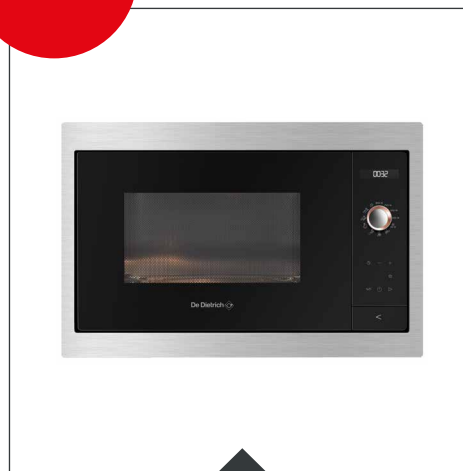

VOS AVANTAGES

SUR L'ÉLECTROMÉNAGER **De Dietrich** 

609 €

FOUR PYROLYSE

Réf : DOP7230A

- > **Chaleur pulsée** Multifonction Plus avec résistance circulaire.
- > **Maxi cavité** : 73 L avec 6 niveaux d'enfournement.

Prix : ~~699 €~~ → **609 €***

609 €

FOUR PYROLYSE

Réf : DOP7230X

- > **Chaleur pulsée** Multifonction Plus avec résistance circulaire.
- > **10 recettes automatiques** basse température.

Prix : ~~699 €~~ → **609 €***

442 €

MICRO-ONDES

Réf : DME7121X

- > Répartiteur d'ondes système Quattro.
- > **5 niveaux de puissance.**
- > **Encastrement colonne**, niche 38.

Prix : ~~543 €~~ → **442 €***

504 €

PLAQUE INDUCTION

Réf : DPI7550B

- > **4 niveaux de puissance en accès direct** : maintenir au chaud, mijoter, saisir et Boost.
- > 3 zones : 28 cm / 23 cm / 16 cm.

Prix : ~~605 €~~ → **504 €***

VOS AVANTAGES

SUR L'ÉLECTROMÉNAGER **De Dietrich** 